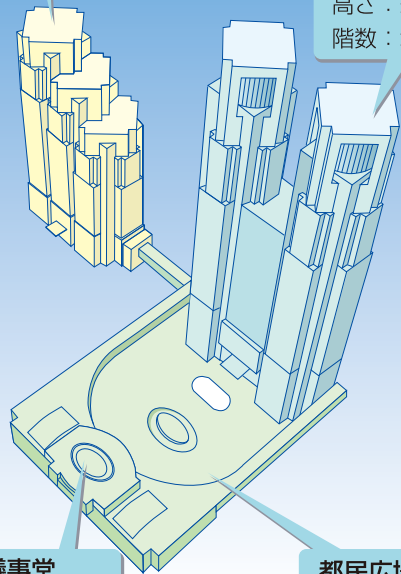

東京都本庁舎全体像

第二本庁舎

高さ：約163m
階数：地上34階
地下3階

第一本庁舎

高さ：約243m
階数：地上48階
地下3階
(展望室)
高さ：約202m
階数：地上45階

都議会議事堂

高さ：約41m
階数：地上7階
地下1階

都民広場

広さ：約5,000㎡

食事・喫茶

職員食堂（第一本庁舎32階、第二本庁舎4階）

専門食堂（都民広場地下1階）

議会レストラン（都議会議事堂1階北側）

カフェ&バー（北展望室）

喫茶コーナー（第一本庁舎1階、南展望室、

第二本庁舎2階）